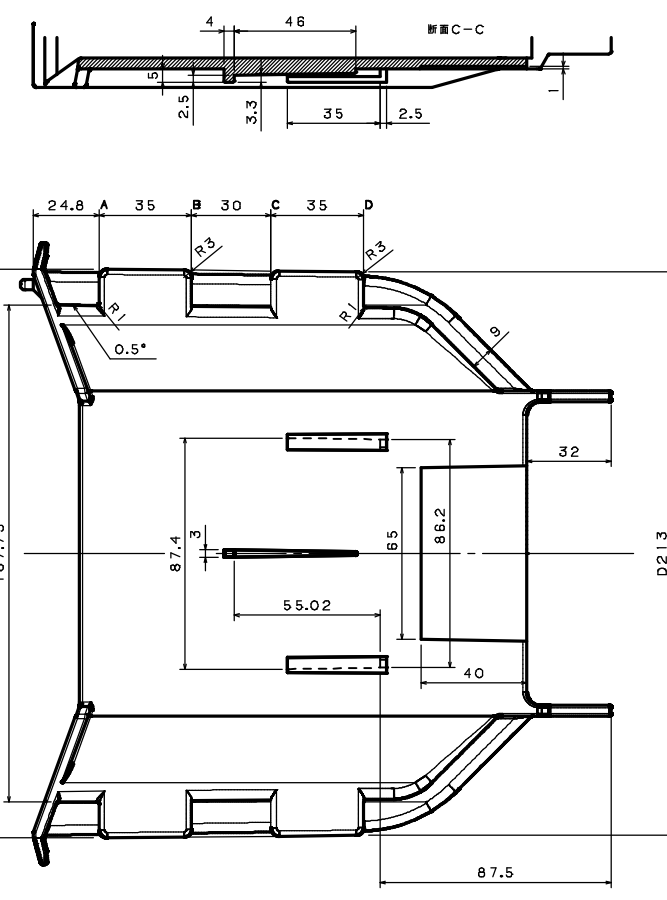

ITEM	MATERIAL	COLOR	REMARKS
1	aluminum FB-0431	BLACK	

図面に記載されてある各寸法は、お客様の内部確認として利用して下さい。  
EACH DIMENSION THAT IS MENTIONED ON A DRAWING SHOULD BE UTILIZED AS A CUSTOMER'S INTERNAL CONFIRMATION.

PRODUCT NUMBER	PRODUCT NAME
FB20A100	8 INCH CARRIER
PROJ. NO.	SCALE
	1/40
DRAWING NUMBER	FBZ003HO1