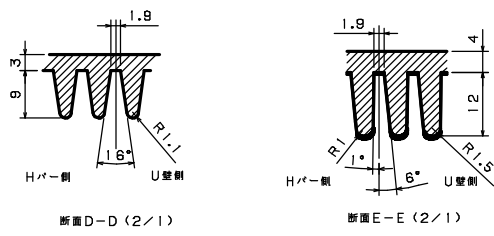

ITEM	MATERIAL	COLOR	REMARKS
1	aluminum FB-0431	BLACK	

図面に記載されてある各寸法は、お客様の内部確認として利用して下さい。  
EACH DIMENSION THAT IS MENTIONED ON A DRAWING SHOULD BE UTILIZED AS A CUSTOMER'S INTERNAL CONFIRMATION.

PRODUCT NUMBER	PRODUCT NAME
FB20A100	8 INCH CARRIER
PROJ. NO.	SCALE
	1/40
DRAWING NUMBER	FBZ003HO1