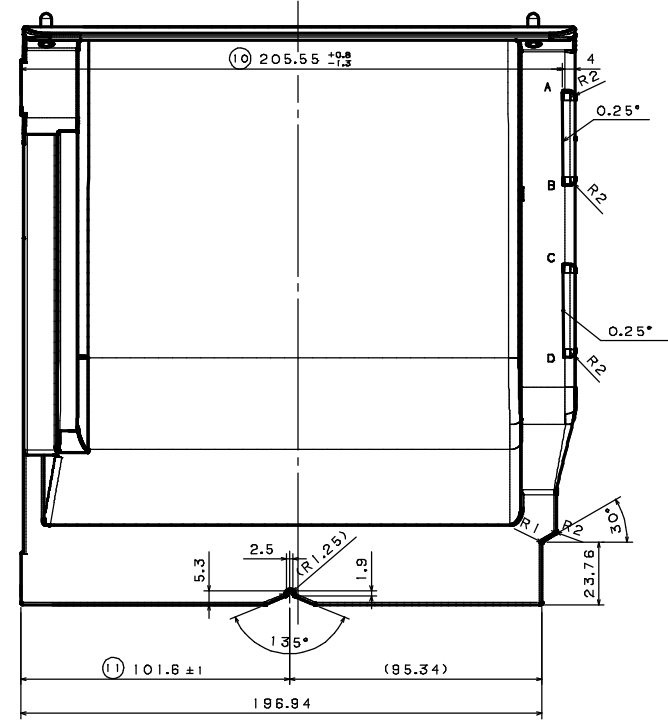

ITEM	MATERIAL	COLOR	REMARKS
1	aluminum FB-0431	BLACK	

図面に記載されてある各寸法は、お客様の内部確認として利用して下さい。  
EACH DIMENSION THAT IS MENTIONED ON A DRAWING SHOULD BE UTILIZED AS A CUSTOMER'S INTERNAL CONFIRMATION.

PRODUCT NUMBER	PRODUCT NAME
FB20A100	8 INCH CARRIER
PROJ. NO.	SCALE
	1/40
DRAWING NUMBER	FBZ003HO1