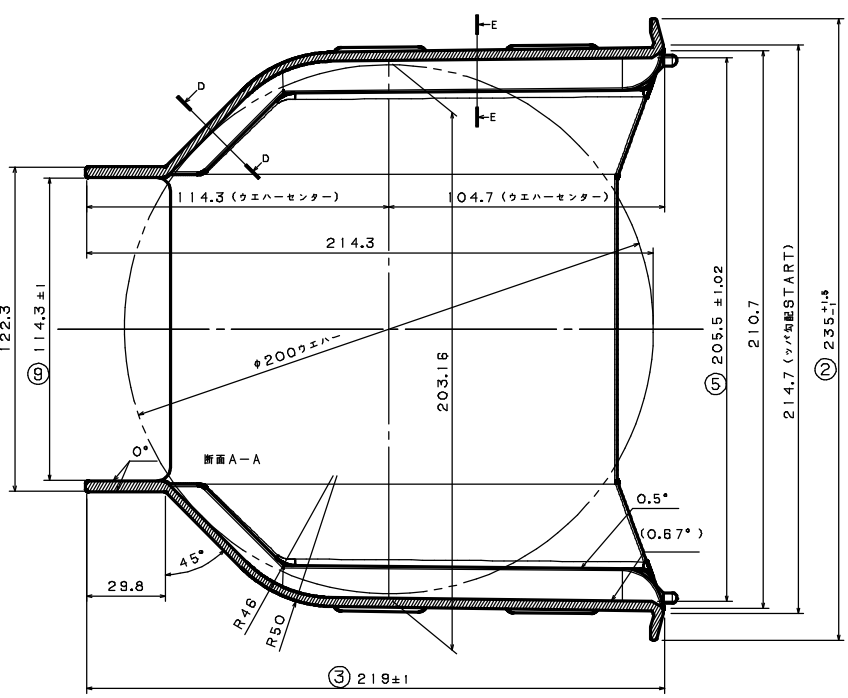

ITEM	MATERIAL	COLOR	REMARKS
1	aluminum FB-0431	BLACK	

図面に記載されてある各寸法は、お客様の内部確認として利用して下さい。  
EACH DIMENSION THAT IS MENTIONED ON A DRAWING SHOULD BE UTILIZED AS A CUSTOMER'S INTERNAL CONFIRMATION.

PRODUCT NUMBER	PRODUCT NAME
FB20A100	8 INCH CARRIER
PROJ. NO.	SCALE
	1/40
DRAWING NUMBER	FBZ003HO1