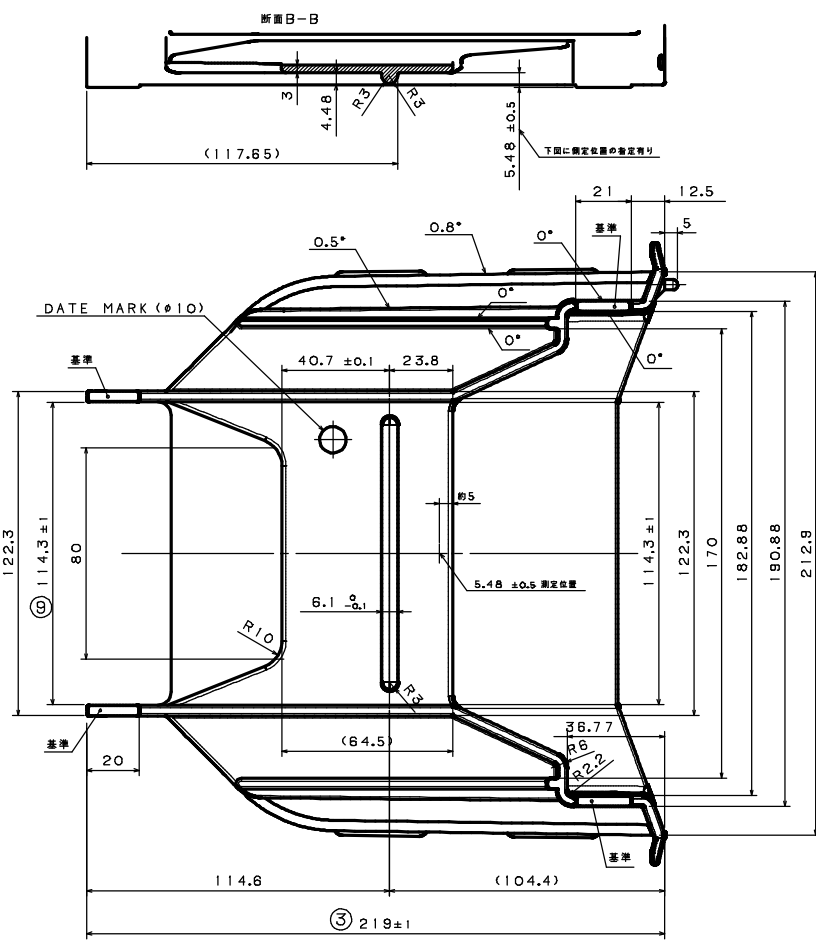

ITEM	MATERIAL	COLOR	REMARKS
1	aluminum FB-0431	BLACK	

図面に記載されてある各寸法は、お客様の内部確認として利用して下さい。  
EACH DIMENSION THAT IS MENTIONED ON A DRAWING SHOULD BE UTILIZED AS A CUSTOMER'S INTERNAL CONFIRMATION.

PRODUCT NUMBER	PRODUCT NAME
FB20A100	8 INCH CARRIER
PROJ. NO.	SCALE
	1/40
DRAWING NUMBER	FBZ003HO1