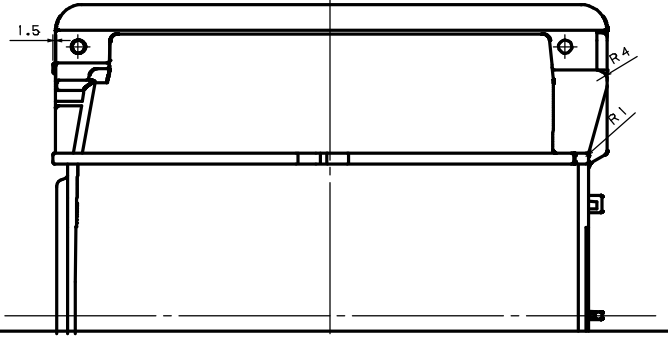

ITEM	MATERIAL	COLOR	REMARKS
1	aluminum FB-0431	BLACK	

図面に記載されてある各寸法は、お客様の内部確認として利用して下さい。  
EACH DIMENSION THAT IS MENTIONED ON A DRAWING SHOULD BE UTILIZED AS A CUSTOMER'S INTERNAL CONFIRMATION.

PRODUCT NUMBER	PRODUCT NAME
FB20A100	8 INCH CARRIER
PROJ. NO.	SCALE
	1/40
DRAWING NUMBER	FBZ003HO1