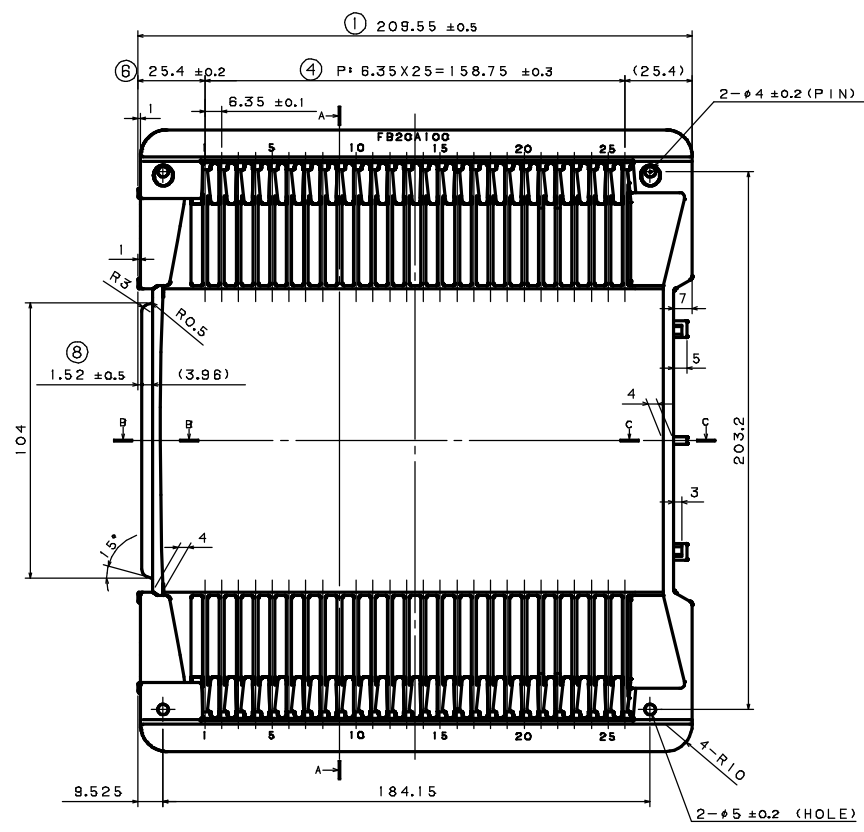

ITEM	MATERIAL	COLOR	REMARKS
1	aluminum FB-0431	BLACK	

図面に記載されてある各寸法は、お客様の内部確認として利用して下さい。  
EACH DIMENSION THAT IS MENTIONED ON A DRAWING SHOULD BE UTILIZED AS A CUSTOMER'S INTERNAL CONFIRMATION.

PRODUCT NUMBER	PRODUCT NAME
FB20A100	8 INCH CARRIER
PROJ. NO.	SCALE
	1/40
DRAWING NUMBER	FBZ003HO1