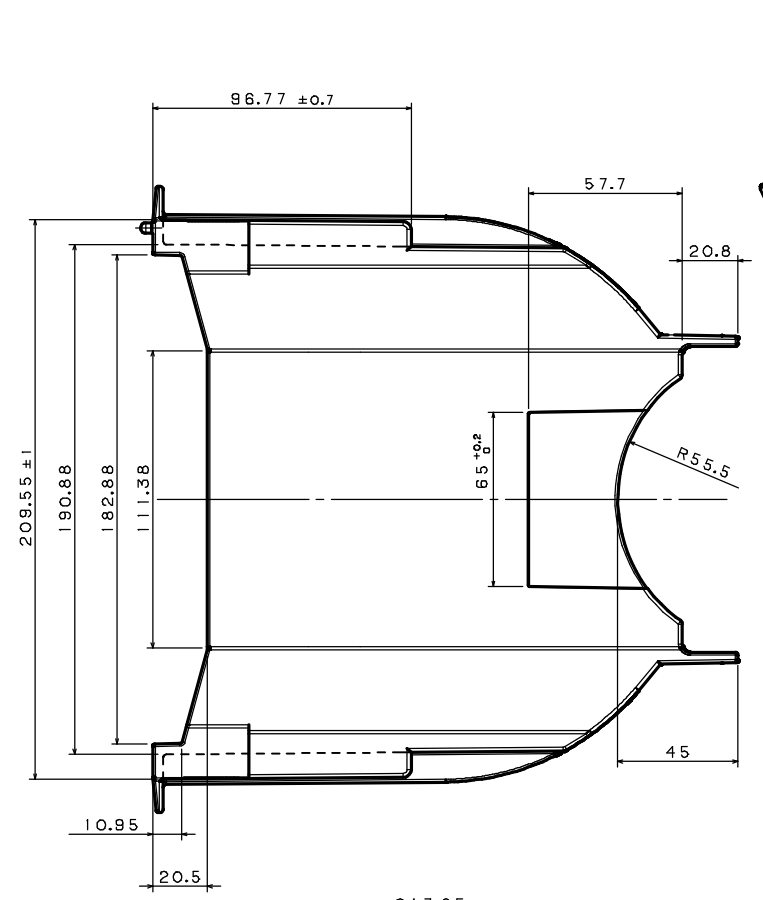

ITEM	MATERIAL	COLOR	REMARKS
1	FB-0432	BLACK	

図面に記載されてある各寸法は、お客様の内部確認として利用して下さい。
EACH DIMENSION THAT IS MENTIONED ON A DRAWING SHOULD BE UTILIZED AS A CUSTOMER'S INTERNAL CONFIRMATION.

PRODUCT NUMBER	PRODUCT NAME
FB20A107	8 INCH CARRIER
SCALE	DRAWING NUMBER
1:1	FSZ0025H02