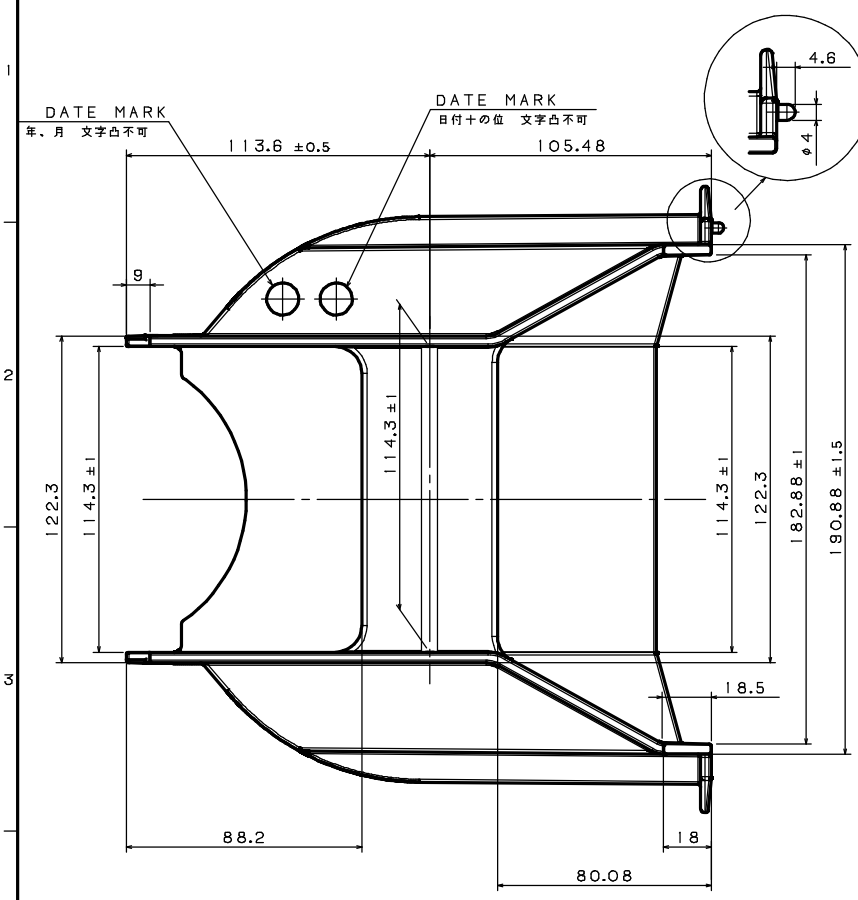

ITEM	MATERIAL	COLOR	REMARKS
1	FB-0432	BLACK	

図面に記載されてある各寸法は、お客様の内部確認として利用して下さい。
EACH DIMENSION THAT IS MENTIONED ON A DRAWING SHOULD BE UTILIZED AS A CUSTOMER'S INTERNAL CONFIRMATION.

PRODUCT NUMBER	PRODUCT NAME
FB20A107	8 INCH CARRIER
SCALE	DRAWING NUMBER
1:1	FSZ0025H02