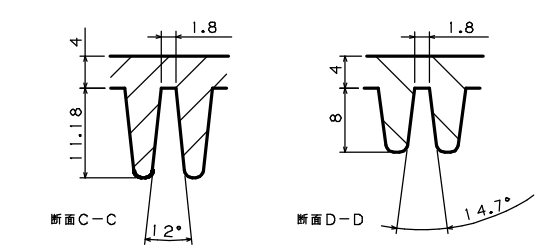

ITEM	MATERIAL	COLOR	REMARKS
1	FB-0432	BLACK	

図面に記載されてある各寸法は、お客様の内部確認として利用して下さい。
EACH DIMENSION THAT IS MENTIONED ON A DRAWING SHOULD BE UTILIZED AS A CUSTOMER'S INTERNAL CONFIRMATION.

PRODUCT NUMBER	PRODUCT NAME
FB20A107	8 INCH CARRIER
SCALE	DRAWING NUMBER
1:1	FSZ0025H02