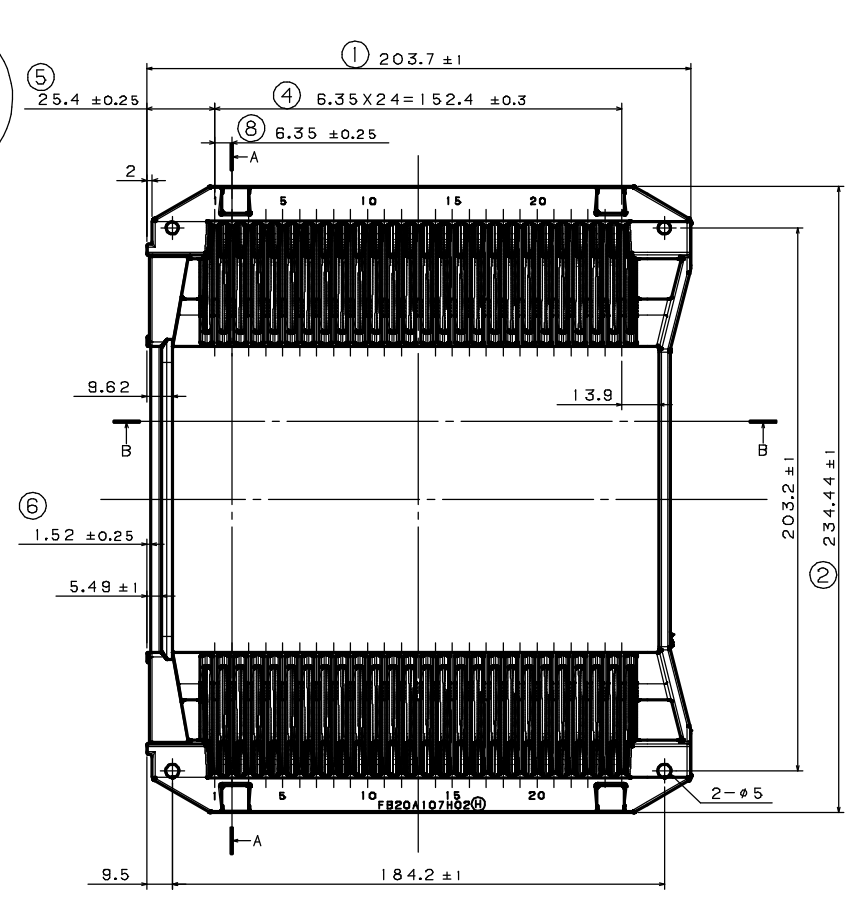

ITEM	MATERIAL	COLOR	REMARKS
1	FB-0432	BLACK	

図面に記載されてある各寸法は、お客様の内部確認として利用して下さい。
EACH DIMENSION THAT IS MENTIONED ON A DRAWING SHOULD BE UTILIZED AS A CUSTOMER'S INTERNAL CONFIRMATION.

PRODUCT NUMBER	PRODUCT NAME
FB20A107	8 INCH CARRIER
SCALE	DRAWING NUMBER
1:1	FSZ0025H02