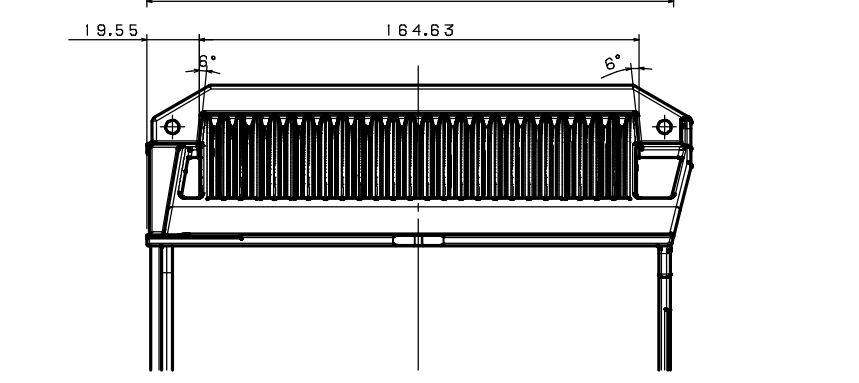

ITEM	MATERIAL	COLOR	REMARKS
1	FB-0432	BLACK	

図面に記載されてある各寸法は、お客様の内部確認として利用して下さい。
EACH DIMENSION THAT IS MENTIONED ON A DRAWING SHOULD BE UTILIZED AS A CUSTOMER'S INTERNAL CONFIRMATION.

PRODUCT NUMBER	PRODUCT NAME
FB20A107	8 INCH CARRIER
SCALE	DRAWING NUMBER
1:1	FSZ0025H02