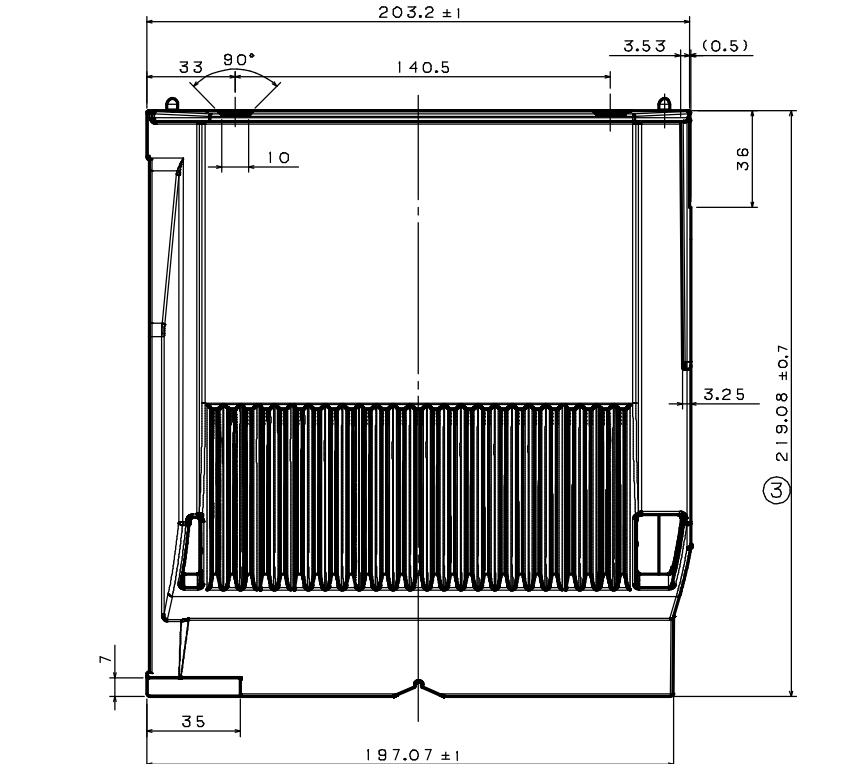

ITEM	MATERIAL	COLOR	REMARKS
1	FB-0432	BLACK	

図面に記載されてある各寸法は、お客様の内部確認として利用して下さい。
EACH DIMENSION THAT IS MENTIONED ON A DRAWING SHOULD BE UTILIZED AS A CUSTOMER'S INTERNAL CONFIRMATION.

PRODUCT NUMBER	PRODUCT NAME
FB20A107	8 INCH CARRIER
SCALE	DRAWING NUMBER
1:1	FSZ0025H02