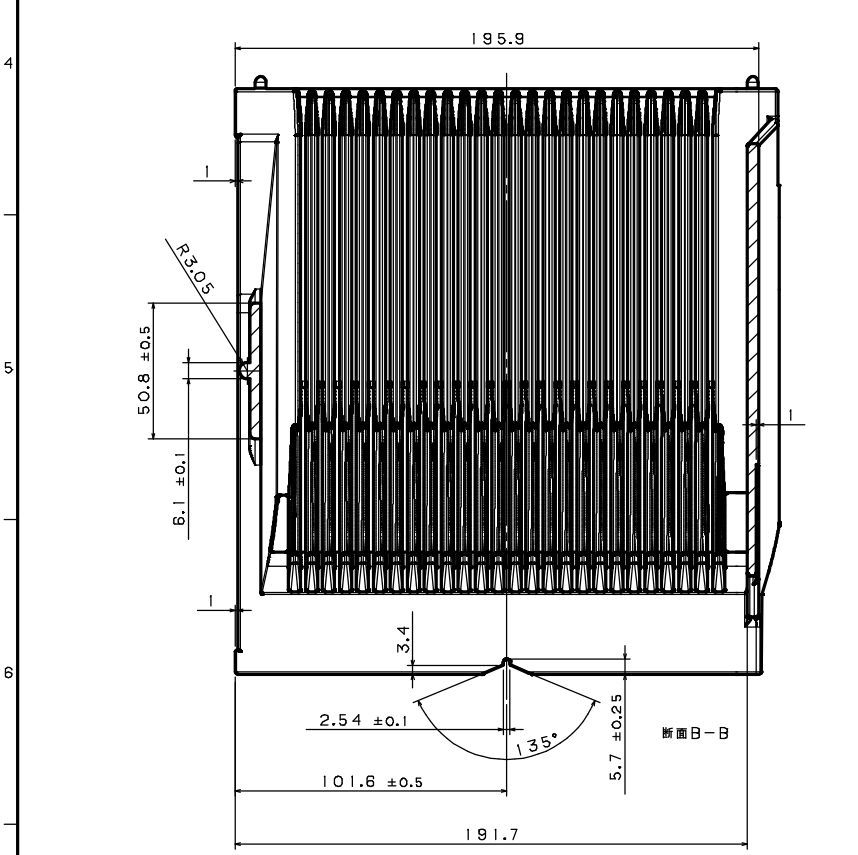

ITEM	MATERIAL	COLOR	REMARKS
1	FB-0432	BLACK	

図面に記載されてある各寸法は、お客様の内部確認として利用して下さい。
EACH DIMENSION THAT IS MENTIONED ON A DRAWING SHOULD BE UTILIZED AS A CUSTOMER'S INTERNAL CONFIRMATION.

PRODUCT NUMBER	PRODUCT NAME
FB20A107	8 INCH CARRIER
SCALE	DRAWING NUMBER
1:1	FSZ0025H02