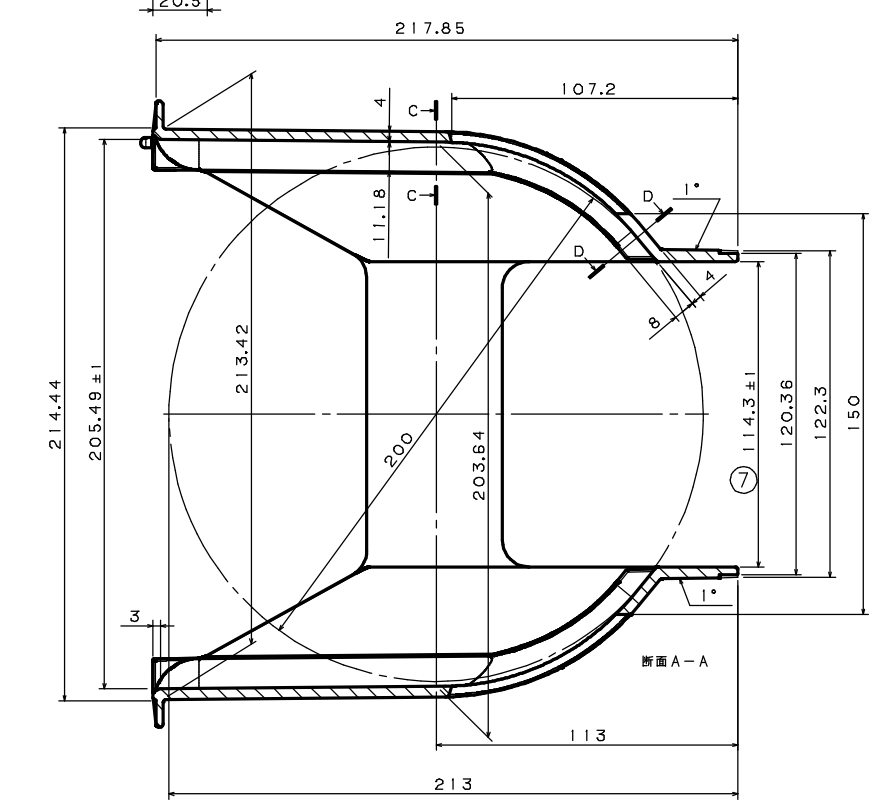

ITEM	MATERIAL	COLOR	REMARKS
1	FB-0432	BLACK	

図面に記載されてある各寸法は、お客様の内部確認として利用して下さい。
EACH DIMENSION THAT IS MENTIONED ON A DRAWING SHOULD BE UTILIZED AS A CUSTOMER'S INTERNAL CONFIRMATION.

PRODUCT NUMBER	PRODUCT NAME
FB20A107	8 INCH CARRIER
SCALE	DRAWING NUMBER
1:1	FSZ0025H02